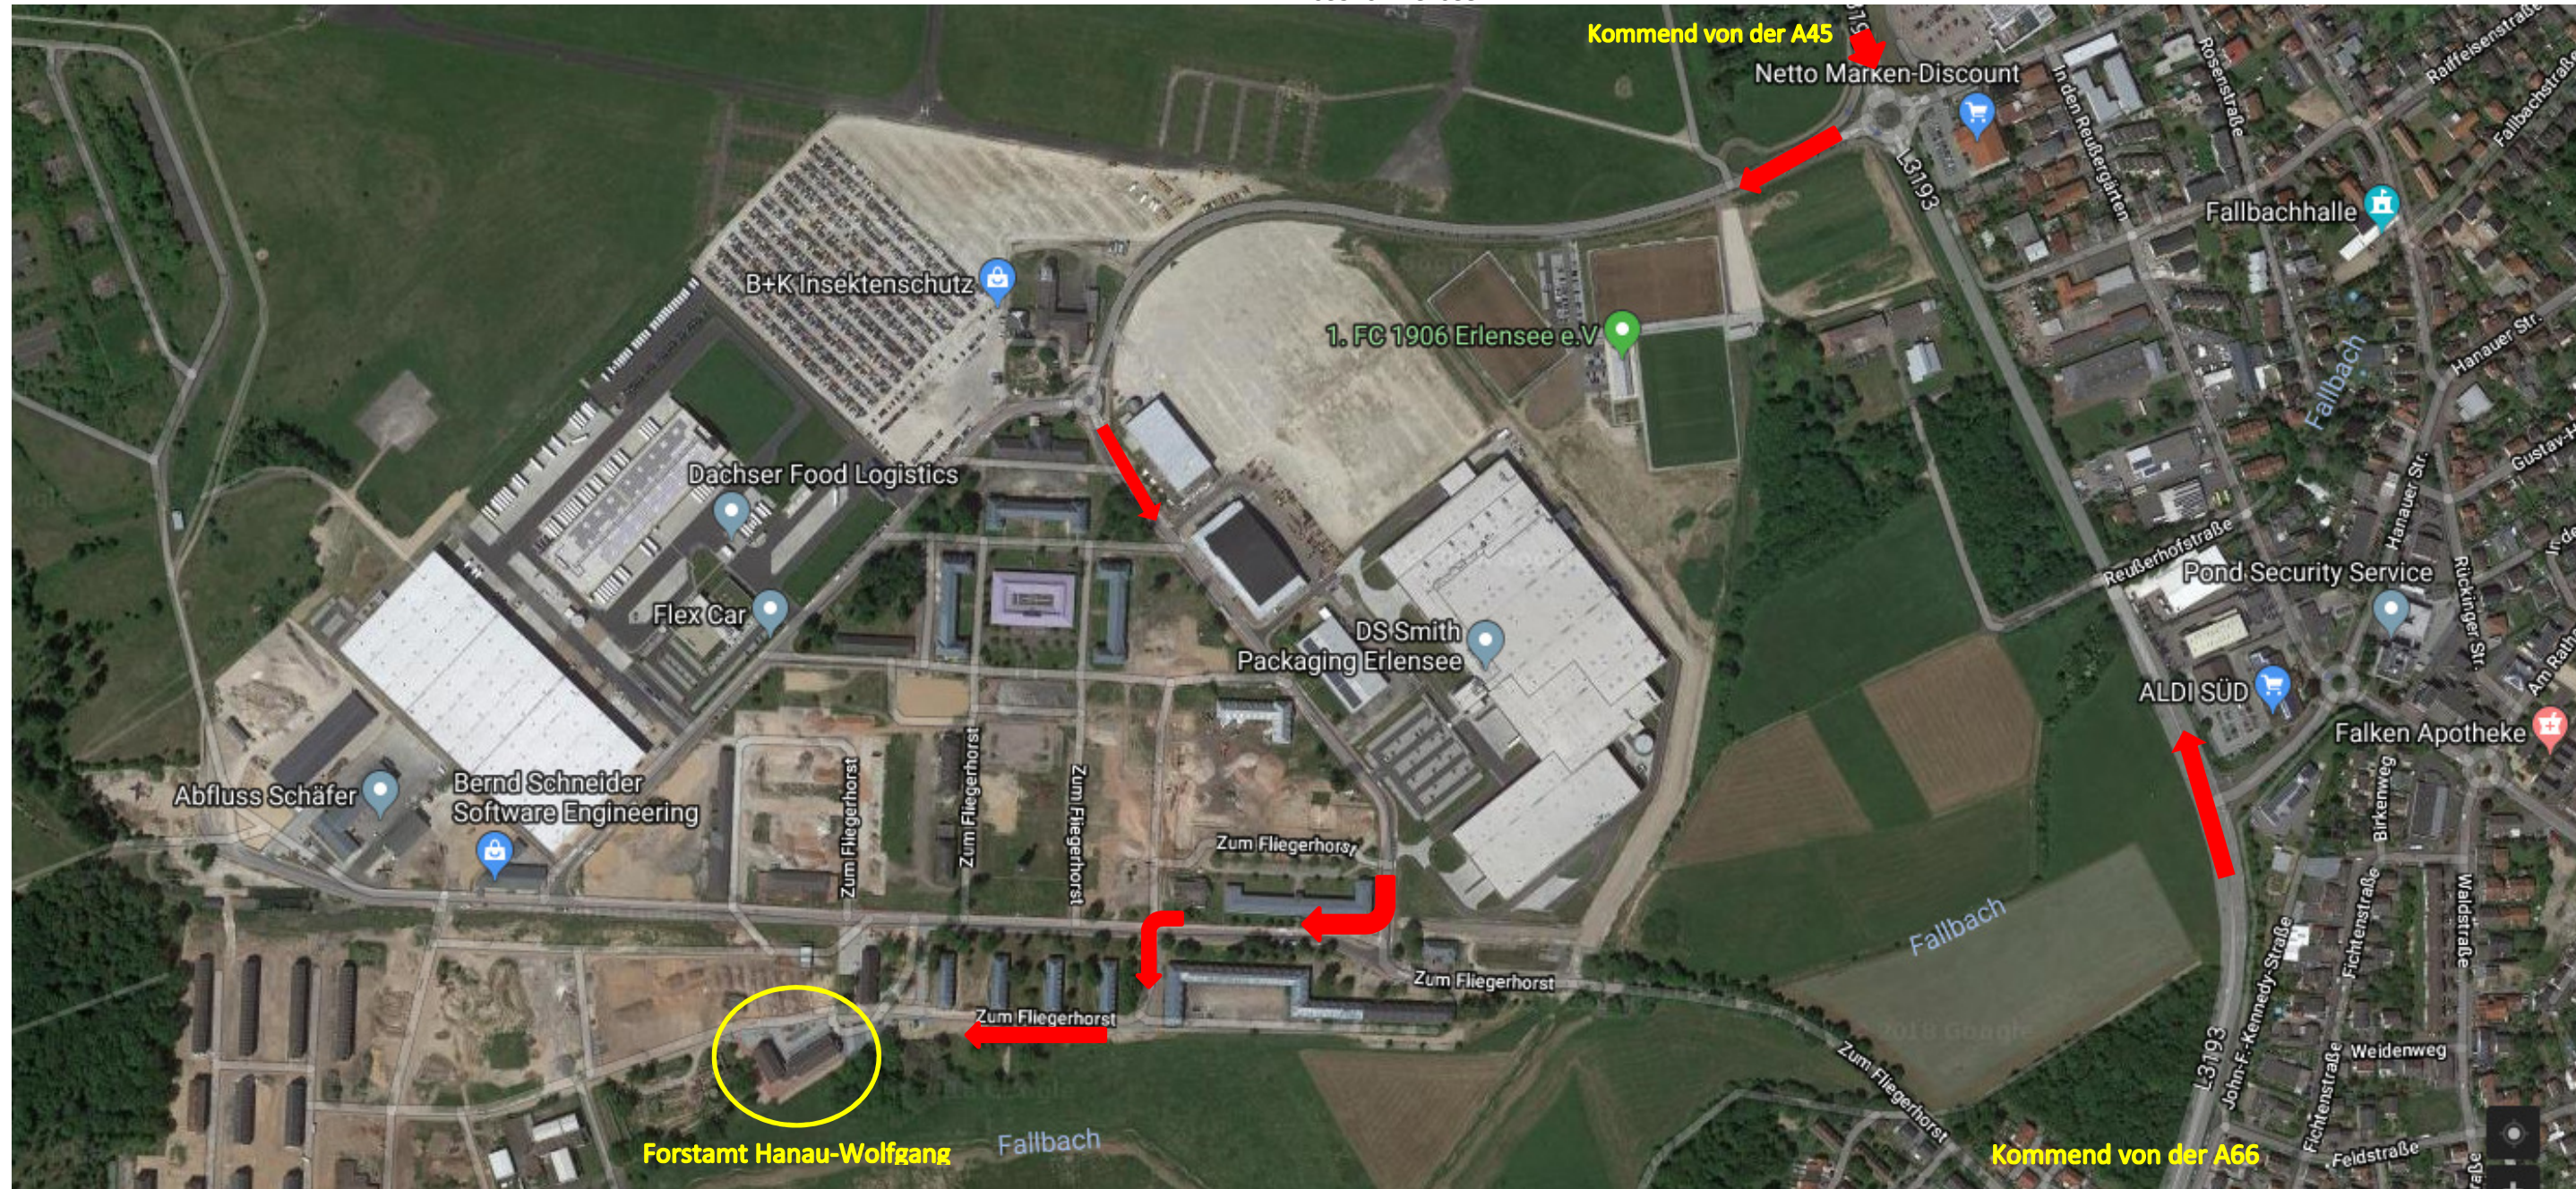

## Anfahrt zum Forstamt Hanau-Wolfgang

Gebäude 1334  
Zum Fliegerhorst 1229  
63526 Erlensee

### Anfahrt B43a/A66

- B34a am Autobahnkreuz Hanauer Kreuz den **rechten** Fahrstreifen benutzen um den Schildern auf **A66 Richtung Frankfurt/Hanau/Erlensee** zu folgen
- Abfahrt Erlensee nehmen
- **Rechten** Fahrstreifen benutzen um die Auffahrt **Richtung Ronneburg/Neuberg/Erlensee – Langendiebach** zu nehmen
- Weiter geradeaus auf L3193
- 1. Kreisverkehr an der **3. Ausfahrt** verlassen
- 2. Kreisverkehr an der **2. Ausfahrt** verlassen
- Der Straße bis zum Ende folgen und **rechts** abbiegen
- An der **ersten** Kreuzung **links** abbiegen
- Der Straße bis zum Ziel folgen, das Ziel befindet sich auf der linken Seite

### Anfahrt A45

- A45 Richtung Hanau fahren
- Ausfahrt 41 **Langenselbold-West Richtung Langenselbold/Neuberg** nehmen
- An der Ampel **rechts** abbiegen und der L3445 folgen
- Der Umgehungsstraße folgen
- 1. Kreisverkehr an der **2. Ausfahrt** verlassen
- 2. Kreisverkehr an der **1. Ausfahrt** verlassen
- Der Straße bis zum Ende folgen und **rechts** abbiegen
- An der **ersten** Kreuzung **links** abbiegen
- Der Straße bis zum Ziel folgen, das Ziel befindet sich auf der linken Seite